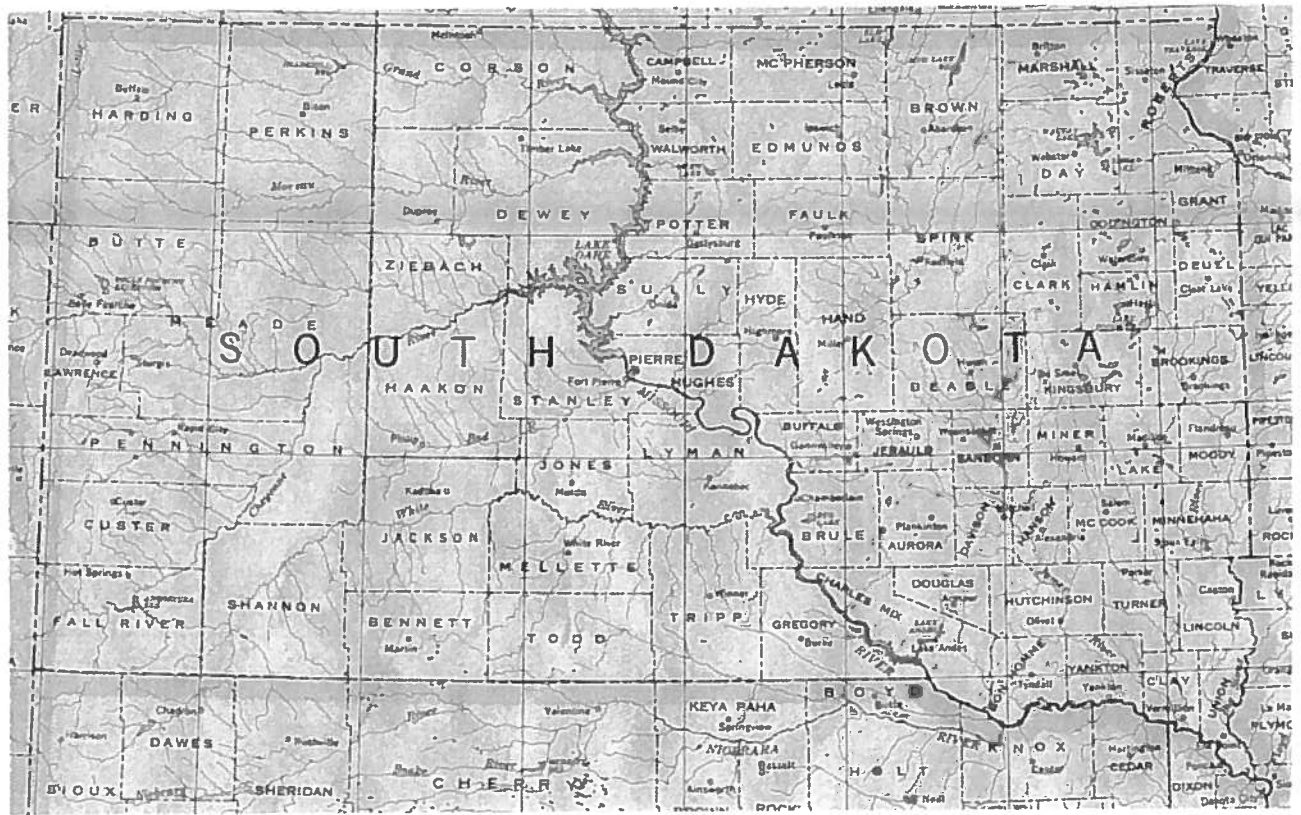

STATE MAP

ROBERTS COUNTY MAP

PLAT MAP

T-126-N

GRANT PLAT

R-50-W

EASTER TWP.