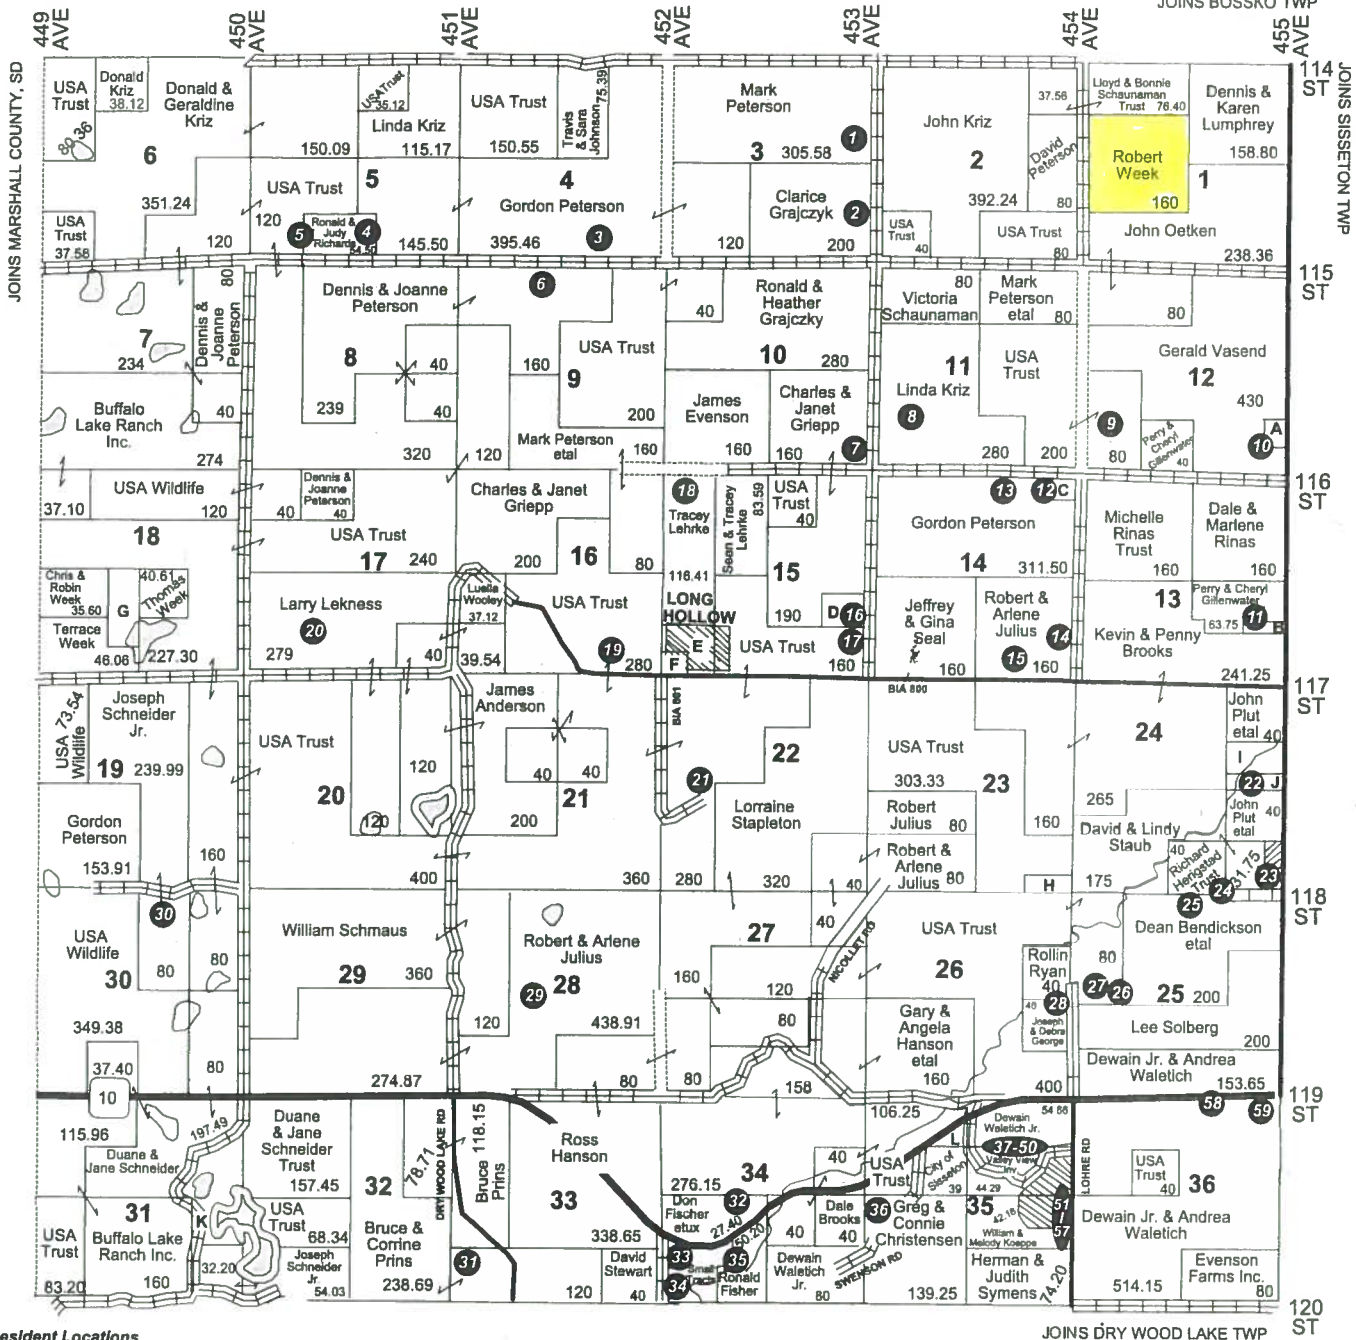

# ENTERPRISE TWP

T 127 N

R 51 W

JOINS MINNESOTA TWP SOUTH

**Resident Locations**

- 1 Tim Levenson - 10832
- 2 Randy Bostrom - 10865
- 3 Adam Rempp - 45918
- 4 Wayne Johnson - 45881
- 5 Leon Koeppe - 45572
- 6 Wayne Fonder - 45624
- 7 R.Richter - 45628
- 8 Kevin Guy - 45810
- 9 Brian Levenson - 10997
- 10 Floyd Beaudreau - 10954
- 11 Tom Levenson - 46025
- 12 Robert Huff - 45890
- 13 Richard Fonder - 45573
- 14 Virgil Ceroll - 45527
- 15 Gordon Mussetter - 45567
- 16 Ed Twitero - 11142
- 17 Ben Hanson - 45674
- 18 Milton Rolstad - 11172
- 19 Allen Peterson - 45778
- 20 Kevin Hmcir - 45816
- 21 Durand Steiner - 46046
- 22 J.Patenode - 45961
- 23 Mike Rolstad - 11248
- 24 Bernard Rolstad - 11237
- 25 Jim Weatherstone - 45735
- 26 Lyle Bendickson - 45529
- 27 Richard White - 11310
- 28 Buffalo Lake Ranch - 11349
- 29 Agnes Magnuson - 11317
- 30 Rick Huber - 45949
- 31 Mark Marohl - 11398

**Small Tracts**

- Section 2 A Randy & Christy Bostrom - 10.10
- Section 12 B Floyd Beaudreau - 10.27
- Section 15 C Robert & Kerri Huff - 51
- Section 20 D Benjamin & Carrie Hanson - 12.35
- Section 22 E Kevin & Dawn Hmcir - 10.76
- Section 23 F Alan & Bonnie Johnson - 14.90
- Section 25 G Calvin Mclean - 25
- H Durand & Donna Steiner - 11.30
- Section 28 I Jim & Colette Weatherstone - 6.50
- Section 35 J Ricky & Janelle Huber - 13.78

LAND OWNER & RURAL RESIDENT MAPS

T 126 N

# LONG HOLLOW TWP

R 52 W

JOINS BOSSKO TWP

LAND OWNER & RURAL RESIDENT MAPS