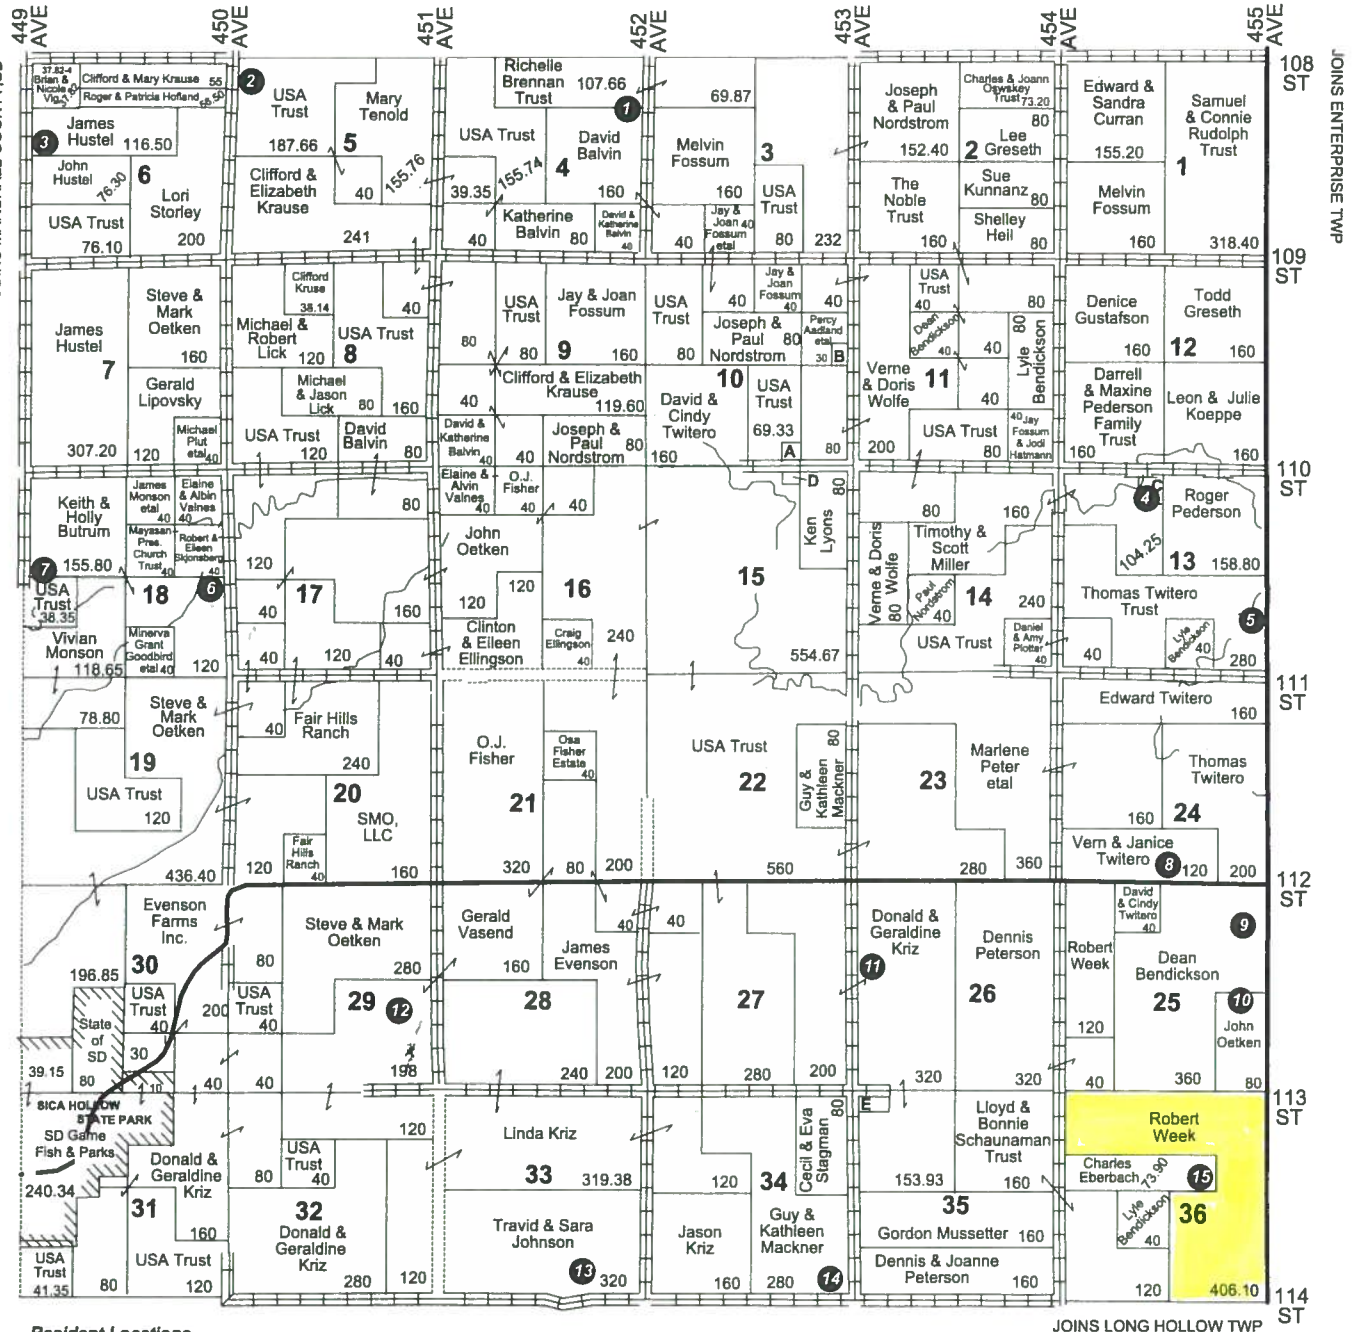

# BOSSKO TWP

T 127 N

R 52 W

JOINS NORWAY TWP SOUTH

**Resident Locations**

- 1 David Balvin - 10825
- 2 J. Demarrias - 10806
- 3 Ella Hustel - 10846
- 4 Tim Syverson - 45445
- 5 Tom Twitero - 11079
- 6 Eileen Skjonsberg - 11047
- 7 Keith Butram - 11056
- 8 Jeff Gregg - 45454
- 9 Dean Bendickson - 11213
- 10 John Oetken - 11255
- 11 Donald Kriz - 11246
- 12 E.M. Vasend - 11251
- 13 Cecil Stagman - 45180
- 14 Guy Mackner - 11397
- 15 Dan Norman - 11349

**Small Tracts**

- Section 10 A Annie Odi White Cloud & Gilbert Odi - 10.67
- Section 10 B Aadland Family Trust - 10
- Section 13 C Timothy Syverson - 15.75
- Section 15 D Annie White Cloud - 5.33
- Section 35 E James & Pamela Kriz - 6.07

LAND OWNER & RURAL RESIDENT MAPS

T 126 N

# LONG HOLLOW TWP

R 52 W

JOINS BOSSKO TWP

LAND OWNER & RURAL RESIDENT MAPS