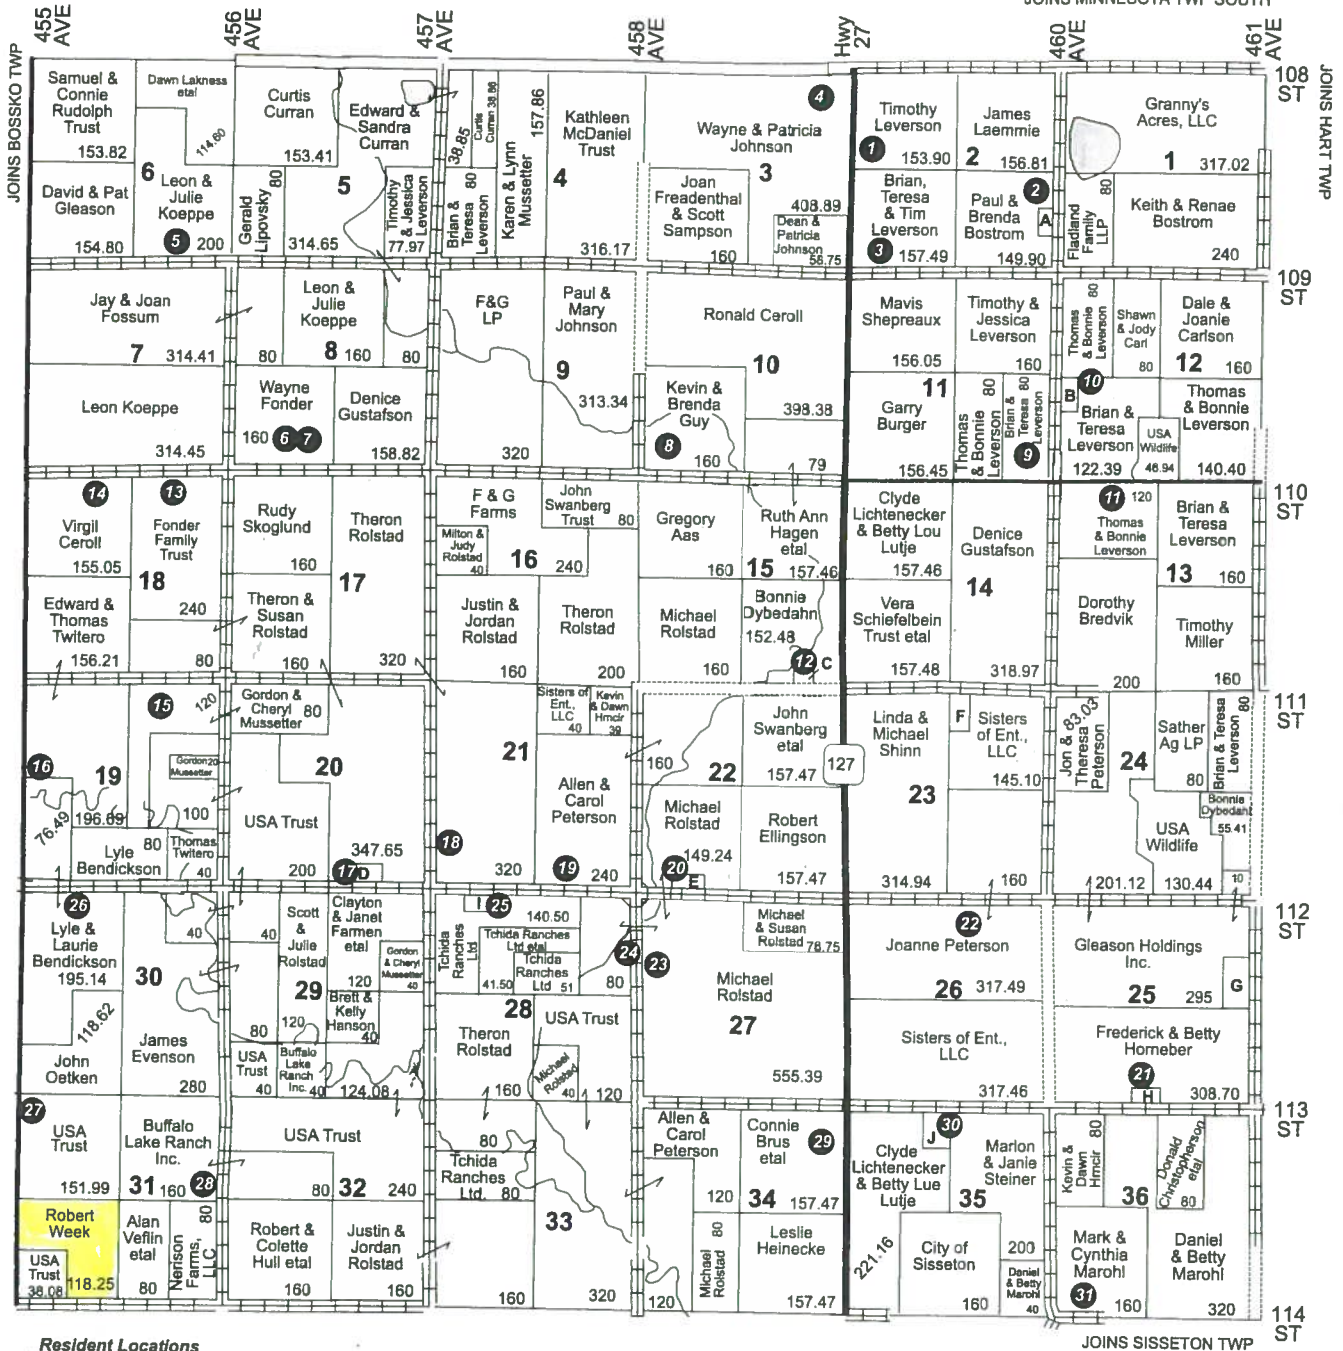

# BOSSKO TWP

T 127 N

R 52 W

JOINS NORWAY TWP SOUTH

**Resident Locations**

- 1 David Balvin - 10825
- 2 J. Demarrias - 10806
- 3 Ella Hustel - 10846
- 4 Tim Syverson - 45445
- 5 Tom Twitero - 11079
- 6 Eileen Skjonsberg - 11047
- 7 Keith Butram - 11056
- 8 Jeff Gregg - 45454
- 9 Dean Bendickson - 11213
- 10 John Oetken - 11255
- 11 Donald Kriz - 11246
- 12 E.M. Vasend - 11251
- 13 Cecil Stagman - 45180
- 14 Guy Mackner - 11397
- 15 Dan Norman - 11349

# ENTERPRISE TWP

T 127 N

R 51 W

JOINS MINNESOTA TWP SOUTH

**Resident Locations**

- 1 Tim Levenson - 10832
- 2 Randy Bostrom - 10865
- 3 Adam Rempp - 45918
- 4 Wayne Johnson - 45881
- 5 Leon Koeppe - 45572
- 6 Wayne Fonder - 45624
- 7 R.Richter - 45628
- 8 Kevin Guy - 45810
- 9 Brian Levenson - 10997
- 10 Floyd Beaudreau - 10954
- 11 Tom Levenson - 46025
- 12 Robert Huff - 45890
- 13 Richard Fonder - 45573
- 14 Virgil Ceroll - 45527
- 15 Gordon Mussetter - 45567
- 16 Ed Twitero - 11142
- 17 Ben Hanson - 45674
- 18 Milton Rolstad - 11172
- 19 Allen Peterson - 45778
- 20 Kevin Hmcir - 45816
- 21 Durand Steiner - 46046
- 22 J.Patenode - 45961
- 23 Mike Rolstad - 11248
- 24 Bernard Rolstad - 11237
- 25 Jim Weatherstone - 45735
- 26 Lyle Bendickson - 45529
- 27 Richard White - 11310
- 28 Buffalo Lake Ranch - 11349
- 29 Agnes Magnuson - 11317
- 30 Rick Huber - 45949
- 31 Mark Marohl - 11398

LAND OWNER & RURAL RESIDENT MAPS

T 126 N

# LONG HOLLOW TWP

R 52 W

JOINS BOSSKO TWP

LAND OWNER & RURAL RESIDENT MAPS